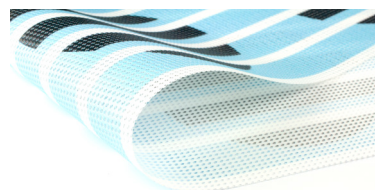

Spandoekvergelijker

Alle (span)doeken overzichtelijk op een rijtje.

	Budget banner	Banner 510	Banner 610	Meshdoek	ProPES Outdoor 	ProPES FR 
Toepassing	Als prijs belangrijk is, kies dan voor Budget banner. Budget banner is ideaal voor kortlopende acties. Als er geen brandcertificaat vereist is, kun je het binnen gebruiken. Buiten doet Budget banner het goed als Spandoek of Dranghekdoek.	Banner 510 is een mooi en sterk (Span)doek dat geschikt is voor langere periodes. Ook is het geschikt voor Bouwhekdoeken en vind je het terug in Roll up banners, L-banners, Dranghekdoeken, Blinde en Ronde Spandoekframes of XL-doeken.	Je ziet Banner 610 vaak terug als dubbelzijdig Spandoek. Het is een doeksoort van stevige kwaliteit. Ook wordt het materiaal gebruikt voor Kioskvlaggen, Raamvlaggen, Vlaggenlijnen, Banieren, XL-doeken of andere gevelreclame.	Meshdoek is een licht- en luchtdoorlatend, gaaschtig (Span)doek. Het is ook geschikt voor Steigerdoeken en Bouwhekdoeken. Meshdoek is net als de meeste doeksoorten niet winddoorlatend en hierdoor minder bestand tegen harde wind.	ProPES Outdoor is een opvouwbaar (Span)doek met een hoge kleurintensiteit en matte uitstraling. Daarnaast is het 100% recyclebaar. Gebruik het ook eens als Bouwhekdoek of Dranghekdoek. ProPES Outdoor is daarnaast de match met het Outdoor textielframe.	Gebruik ProPES FR in (Blinde) Spandoekframes die langere tijd binnen hangen. Je kunt dit brandvertragende, opvouwbare doek met matte uitstraling ook korte tijd buiten toepassen, zoals op festivals of als Bouwhekdoek en Dranghekdoek.
Materiaal	Polyester met PVC	PVC	PVC	PVC	Polyester	Polyester
Gewicht	340 gr./m2	510 gr./m2	610 gr./m2	270 gr./m2	225 gr./m2	225 gr./m2
Brandcertificaat	Geen	DIN 4102 - B1	DIN 4102 - B1	DIN 4102 - B1	Geen	EN 13501 - Klasse B
Waterafstotend	Ja	Ja	Ja	Ja	Ja	Nee
Printtechniek	UV-print, enkelzijdig	UV-print, enkelzijdig	UV-print, enkelzijdig en dubbelzijdig	UV-print, enkelzijdig	Pigmentinkt op waterbasis, enkelzijdig	Pigmentinkt op waterbasis, enkelzijdig
Maximale printbreedte uit één stuk	Schoonsnijden: 244 cm Ringen: 244 cm	Schoonsnijden: 494 cm Ringen: 494 cm Zomen en ringen: 486 cm Tunnel (4 cm): 478 cm Ronde pees: 494 cm	Schoonsnijden: 312 cm Ringen: 312 cm Tunnel (4 cm): 300 cm Ronde pees: 312 cm	Schoonsnijden: 494 cm Ringen: 494 cm Zomen en ringen: 486 cm Tunnel (4 cm): 478 cm Ronde pees: 494 cm	Schoonsnijden: 304 cm Ringen: 304 cm Tunnel (3 cm): 290 cm Ronde pees: 304 cm	Schoonsnijden: 304 cm Ringen: 304 cm Tunnel (3 cm): 290 cm Ronde pees: 304 cm
Textuur	Lichte structuur	Lichte structuur	Lichte structuur	Gaasstructuur	Fijne structuur	Fijne structuur
Afwerking	Schoonsnijden en ringen	Schoonsnijden, contoursnijden, zomen, ringen, zomen en ringen, zomen en ringen voor Stormfix, klittenband, ronde pees en met tunnel.	Schoonsnijden, ringen, zomen en ringen voor Stormfix, klittenband, ronde pees en met tunnel.	Schoonsnijden, contoursnijden, zomen, zomen en ringen, zomen en ringen voor Stormfix, ronde pees, klittenband en met tunnel.	Schoonsnijden, contoursnijden, conische ringen, ronde pees en met tunnel.	Schoonsnijden, contoursnijden, conische ringen, ronde pees en met tunnel.
Translucent	Nee	Nee	Nee	Ja	Nee	Nee
Verzending	Op rol.	Op rol. Spandoeken van Banner 510 die in de breedte en hoogte groter zijn dan 5 x 5 m worden opgevouwen verstuurd.	Op rol. Spandoeken van Banner 610 die in de breedte en de hoogte groter zijn dan 312 x 312 cm worden opgevouwen verstuurd.	Op rol. Spandoeken van Meshdoek die in de breedte en de hoogte groter zijn dan 5 x 5 m worden opgevouwen verstuurd.	Opgevouwen in een doos.	Opgevouwen in een doos.